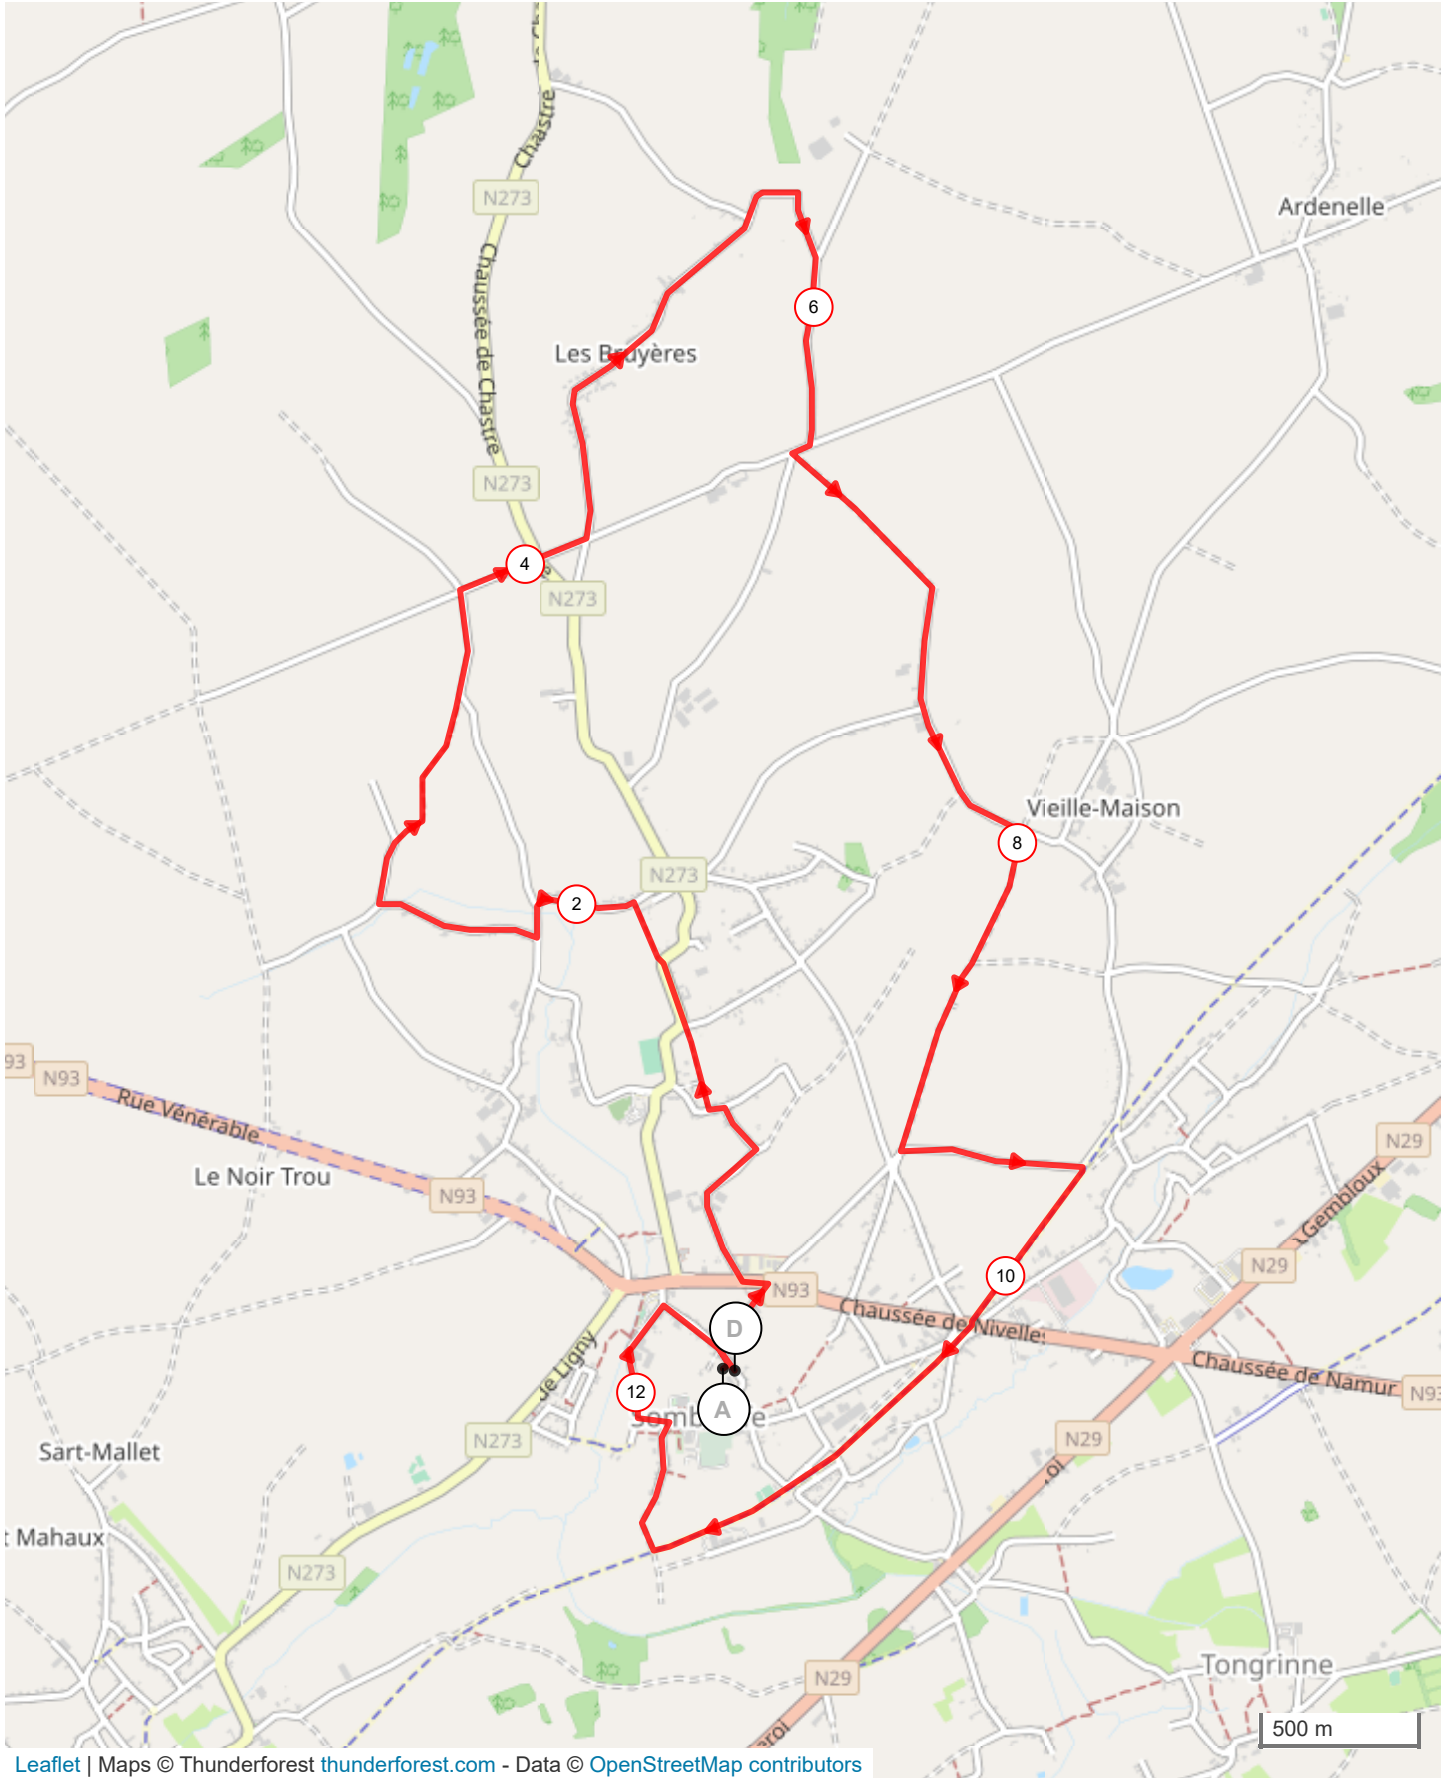

14535619 | Course à pied - Route | Sombreffe Mai 2022 -12,5 K

Sombreffe -> Sombreffe

12.607 km 95 m 95 m 135 m 167 m

Leaflet | Maps © Thunderforest thunderforest.com - Data © OpenStreetMap contributors

Le droit de reproduction est strictement réservé à un usage personnel et privé. Lors de la pratique de votre activité, veuillez à respecter les propriétés et chemins privés et assurez-vous de la praticabilité du parcours.

© 2022 Openrunner